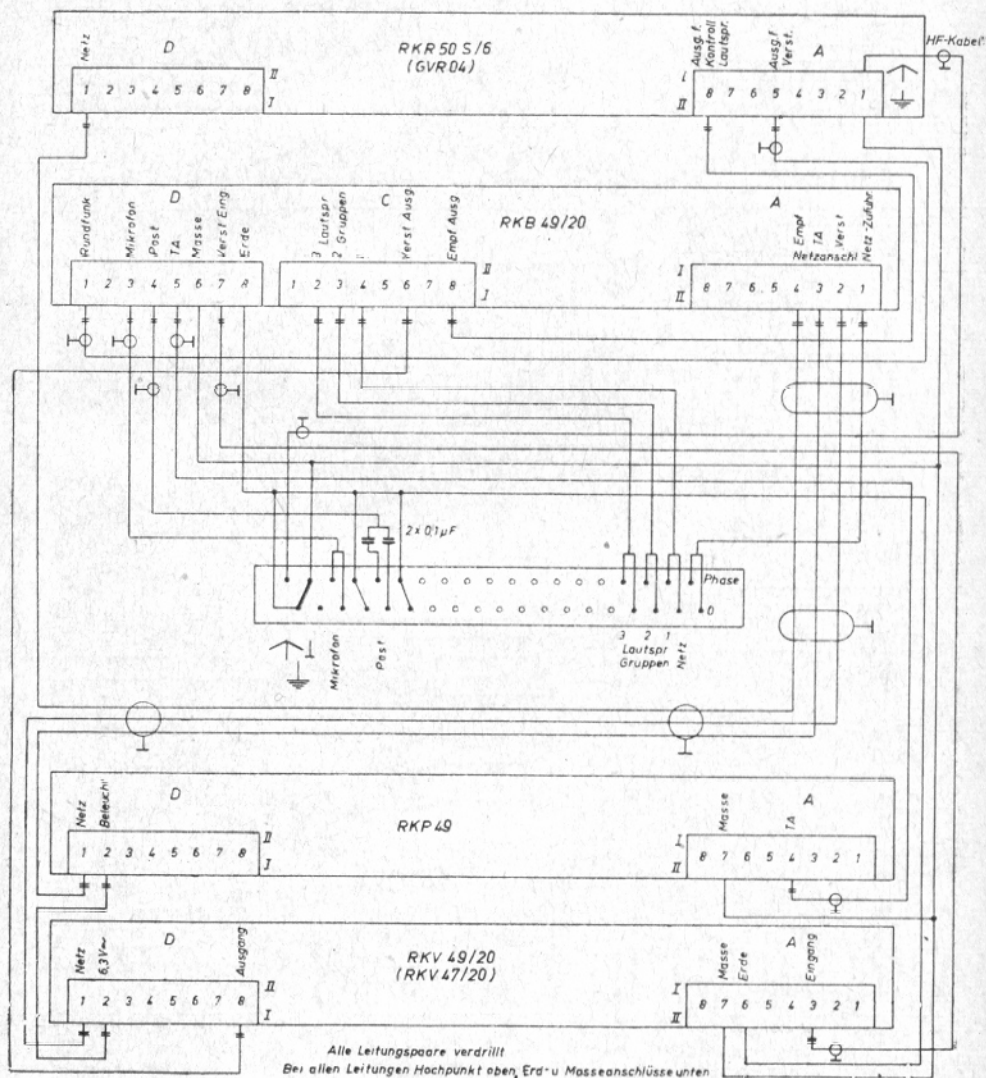

R-F-T Funkwerk Köllda VEB **Verstärker-Anlage RK 49/20** (Gestellverdrahtung)

(Ansicht von hinten)