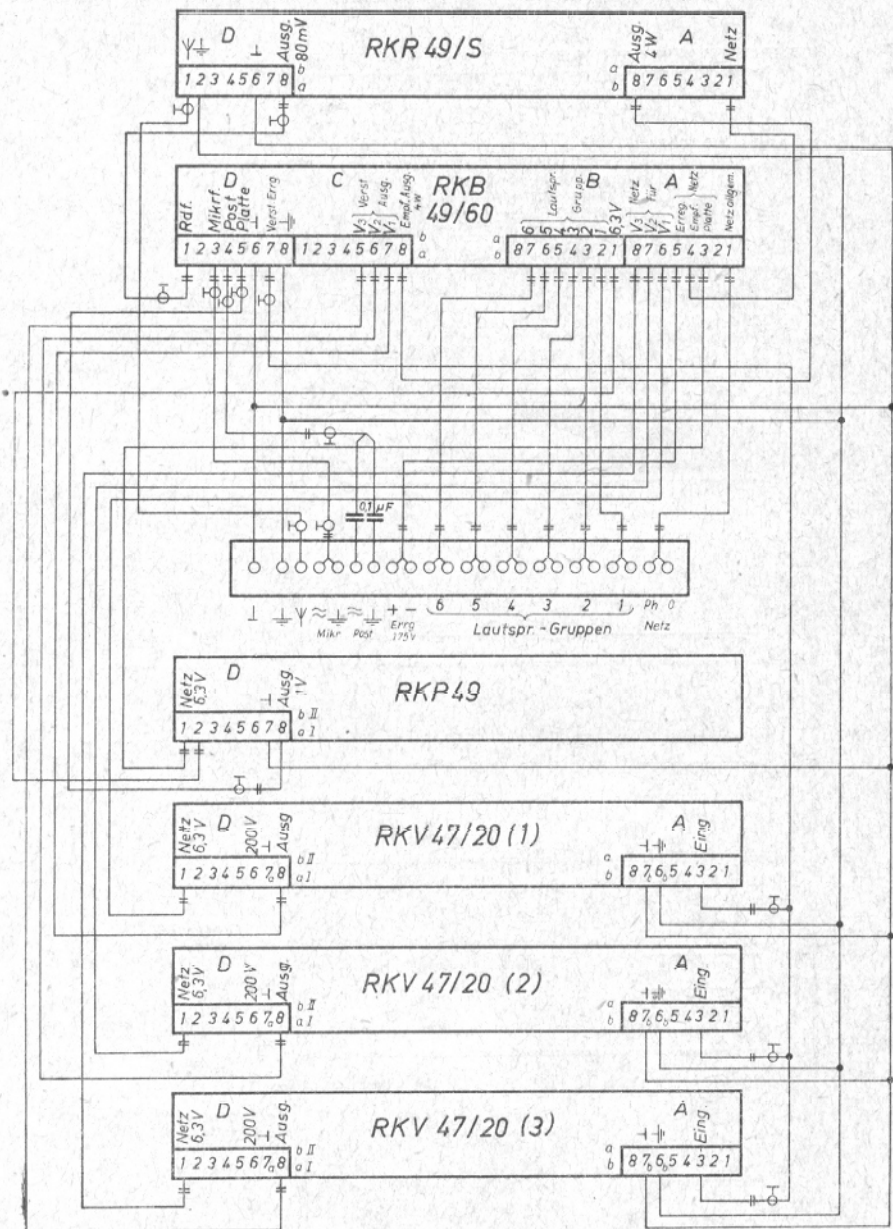

# R-F-T Funkwerk K lleda VEB **Verst rker-Anlage RK 49/60** (Gestellverdrahtung)

(Ansicht von hinten)